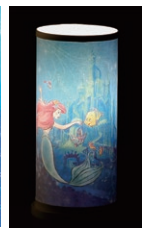

## デスクライト

(税込) ¥17,820

- 本体サイズ/φ15.5×H31.5cm
- 才数 0.2才
- 梱包サイズ/W20×D20×H39cm

本体：A-PET樹脂シート(0.4mm)

純白コート紙 / 綿100%

台座：MDF

電球：ミニクリプトン球PS35  
(110V 36W E17)

1年保証付

シェード内部

中間スイッチ

ミニーマウーフ

ドナルドモチーフ

ミッキーモチーフ

ミッキーマウス

チップ&デール

リトル・マーメイド

美女と野獣

アリス アートギャラリー

アリス ローズスイート

アリス ノーブル

Disney

スティッチ

白雪姫

ディズニードックス