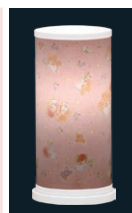

ILLUMINATION PRESENTS
MINIONS

© UCS LLC

Sanrio Characters

マイメロディ

© 2023 SANRIO CO., LTD. APPROVAL NO. L638596

TOM and JERRY

TM & © Turner Entertainment Co.
(s16)

Harry Potter

TM & © DC Comics.
(s16)