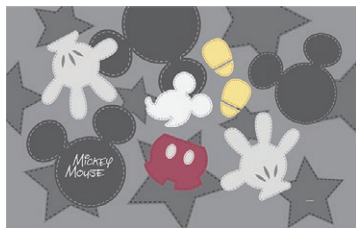

# Desklight <デスクライト>

キャラクターと温かい灯りが癒してくれる<デスクライト>シリーズは、コンパクトサイズで授乳ライトとしても活躍します。

ラプンツェル&フリン

アラジン

シェード内部

中間スイッチ

ミニーマウーフ

ドナルドモチーフ

ミッキーモチーフ

ミッキーマウス

チップ&デール

リトル・マーメイド

美女と野獣

アリス アートギャラリー

アリス ローズスイート

アリス ノーブル

Disney

スティッチ

白雪姫

ディズニードックス