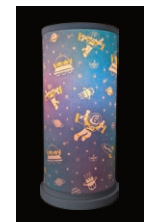

シェード内部

中間スイッチ

ミニーマウーフ

ドナルドモチーフ

ミッキーモチーフ

ミッキーマウス

チップ&デール

リトル・マーメイド

美女と野獣

アリス アートギャラリー

アリス ローズスイート

アリス ノーブル

Disney

スティッチ

白雪姫

ディズニードックス

ディズニークヤツ

プーさん ノルディックワールド

プーさん コミックアート

プーさん ブルーノルディック

プーさん シルエット

ファインディング・ニモ

バズ&エイリアン

扉ver

寮長ver

ILLUMINATION PRESENTS  
**MINIONS**

ミニオン バナナパターン

ミニオン 水彩アート

ミニオン 3D

© UCS LLC