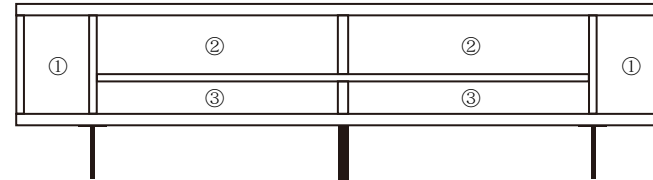

# VOGUE

● made in Japan

シンプルでモダンなデザインの〈ヴォーグシリーズ〉は  
収納力抜群ながら生活感を感じさせません。

150cm テレビボード  
¥85,000+tax

前板：MDF/真空貼り・強化紙  
本体：プリント化粧繊維板

W1500×D450×H485 (本体高 335) mm

① W180×D420×H275mm  
② W464×D276×H145mm  
③ W514×D420×H90mm  
(有効内寸)

180cm テレビボード  
¥94,400+tax

前板：MDF/真空貼り・強化紙  
本体：プリント化粧繊維板

W1800×D450×H485 (本体高 335) mm

① W180×D420×H275mm  
② W614×D276×H145mm  
③ W664×D420×H90mm  
(有効内寸)