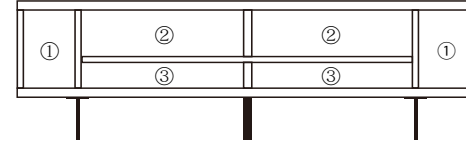

# VOGUE

● made in Japan

シンプルでモダンなデザインの〈ヴォーグシリーズ〉は  
収納力抜群ながら生活感を感じさせません。

150cm テレビボード  
¥85,000+tax

前板：MDF/真空貼り・強化紙  
本体：プリント化粧繊維板

W1500×D450×H485 (本体高 335) mm

① W180×D420×H275mm  
② W464×D276×H145mm  
③ W514×D420×H90mm  
(有効内寸)

180cm テレビボード  
¥94,400+tax

前板：MDF/真空貼り・強化紙  
本体：プリント化粧繊維板

W1800×D450×H485 (本体高 335) mm

① W180×D420×H275mm  
② W614×D276×H145mm  
③ W664×D420×H90mm  
(有効内寸)