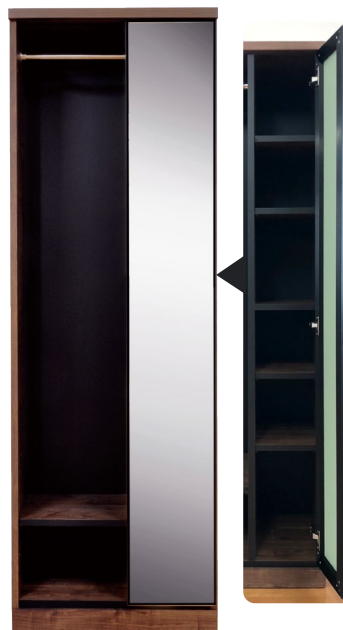

Seek

〈シーク〉

自宅でもショップのようなディスプレイが楽しめるワード〈シークシリーズ〉
シックで高級感のあるホワイトウッドとブラウンの2色で展開です。

WHITE WOOD

BROWN

オープンチェスト

二段吊り

オープンワード

ミラーワード

60cmOPチェスト

¥85,000+tax

- W60×D45×H180cm
- 才数 19.2才
- 重量 35kg
- 内寸 W55×D41×H83cm
- 棚板 2枚付属

引出スライドレール

60cm2段吊り

¥53,400+tax

- W60×D45×H180cm
- 才数 19.2才
- 重量 25kg
- 内寸 W55×D41×H169cm
- パイプ上 H80~83cm
- パイプ下 H76~79cm
- パイプ 2段目取り外し可能

ソフトクローズ

各種ヨコ連結が可能
(隠しキャップ付属)

高さ調整のできる
便利な可動棚

本体：プリント化粧繊維板
前板：強化紙
扉：アルミ / ミラー