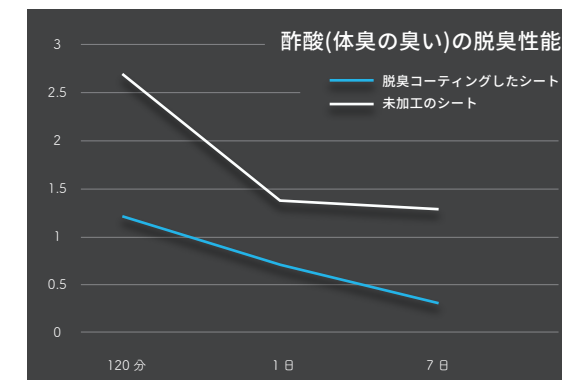

グレー

NEW

ホワイト

ベージュ

アイボリー

※  
背板部分は日常生活環境の中で代表的な悪臭成分の脱臭性能に優れたコーティングを施しています。

※悪臭成分：酢酸、硫化水素、トリメチルアミン、アンモニア、ホルムアルデヒド等の成分

JPN  
**SHARK**  
 SHOE RACK

フラットでシンプルな〈シャーク〉シリーズに新しくハイタイプのシューズラックが新登場。ミラー付きでより機能的に。

50cmシューズ収納

¥80,000+tax

- W503×D350×H1880mm
- 才数 12.5才 ▪ 重量 32kg
- 棚板/大6枚

75cmシューズ収納

¥107,700+tax

- W750×D350×H1880mm
- 才数 18.5才 ▪ 重量 43kg
- 棚板/大5枚,小6枚