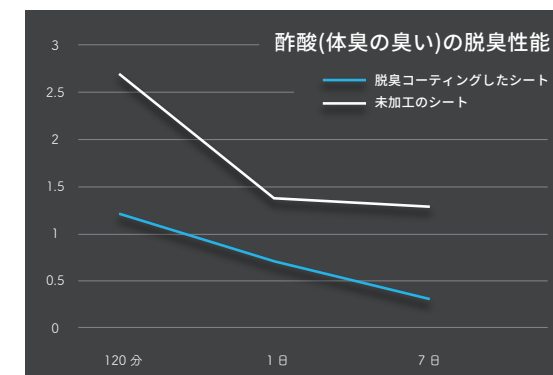

背板部分は日常生活環境の中で代表的な悪臭成分の脱臭性能に優れたコーティングを施しています。

※悪臭成分：酢酸、硫化水素、トリメチルアミン、アンモニア、ホルムアルデヒド等の成分