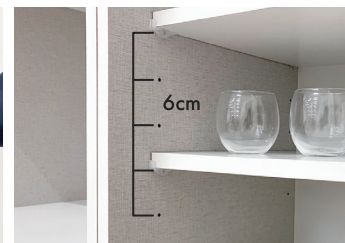

左から扉 R WH/OP WH/扉 L WH

kitchen board
accord
 — made in japan —

キッチン収納（アコード）シリーズ。収納物を隠し空間をオシャレにみせるキッチンボードです。収納力抜群で調理器具や食材をすっきり整理。機能的でキッチンを美しく快適に。

BLACK

扉はマットなブラック色、本体はツイード風の柄にゴールドが散りばめられています。

WHITE

扉はマットなアイボリー色、本体はツイード風の柄にお洒落で落ち着いた明るすぎ。

扉 type

89,000 円 (税抜)

扉の向きが選べます。
 【右開き】 or 【左開き】

外寸 / W600*D470*H1800mm
 本体 / プリント紙化粧板
 扉 / 強化紙, MDF
 ソフトクローズ仕様
 重量 / 約 47 kg 才数 / 21.1 才

オープン type

66,700 円 (税抜)

外寸 / W600*D470*H1800mm
 本体 / プリント紙化粧板
 前板 / 強化紙, MDF
 扉 / 強化紙, MDF
 ソフトクローズ仕様
 重量 / 約 30 kg 才数 / 21.1 才

point 【扉】 type

ドイツのヘティヒ社製のレールを使用。スムーズで静かにゆっくりと開閉します。収納物を隠して空間がすっきり！

置く物の高さに合わせて18段階 6cmピッチで棚板を設置することができます。棚板 6枚付属

point 【オープン】 type

スライド棚は炊飯器設置に最適です。引き出し簡単で便利です。※蒸気の出る器具をご使用の際は十分に引出し、蒸気が製品に直射しないようご注意ください。

キッチン用品やストック品をすっきりキレイに見せられるように、扉収納スペースを設けました。

置く物の高さに合わせて5段階 3cmピッチで棚板を設置することができます。