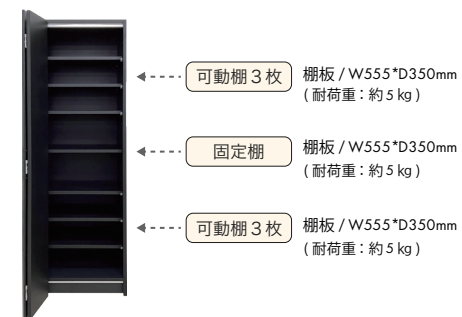

扉 type

89,000 円 (税抜)

扉の向きが選べます。
 【右開き】 or 【左開き】

外寸 / W600*D470*H1800mm
 本体 / プリント紙化粧板
 扉 / 強化紙, MDF
 ソフトクローズ仕様
 重量 / 約 47 kg 才数 / 21.1 才

オープン type

66,700 円 (税抜)

外寸 / W600*D470*H1800mm
 本体 / プリント紙化粧板
 前板 / 強化紙, MDF
 扉 / 強化紙, MDF
 ソフトクローズ仕様
 重量 / 約 30 kg 才数 / 21.1 才

point 【扉】 type

ドイツのヘティヒ社製のレールを使用。スムーズで静かにゆっくりと開閉します。収納物を隠して空間がすっきり！

置く物の高さに合わせて18段階 6cmピッチで棚板を設置することができます。棚板 6枚付属

point 【オープン】 type

スライド棚は炊飯器設置に最適です。引き出し簡単で便利です。※蒸気の出る器具をご使用の際は十分に引出し、蒸気が製品に直射しないようご注意ください。