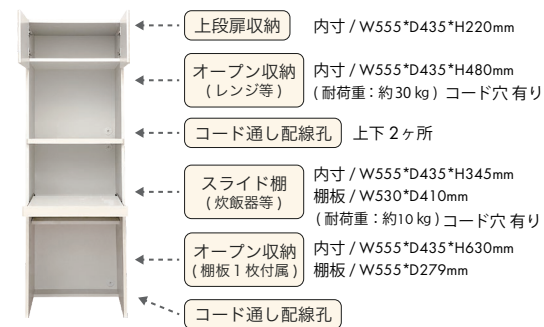

左から扉 R WH/OP WH/扉 L WH

kitchen board
accord
 — made in japan —

キッチン収納（アコード）シリーズ。収納物を隠し空間をオシャレにみせるキッチンボードです。収納力抜群で調理器具や食材をすっきり整理。機能的でキッチンを美しく快適に。

BLACK

扉はマットなブラック色、本体はツイード風の柄にゴールドが散りばめられています。

WHITE

扉はマットなアイボリー色、本体はツイード風の柄にお洒落で落ち着いた明るすぎ。

扉 type

89,000 円 (税抜)

扉の向きが選べます。
 【右開き】 or 【左開き】

外寸 / W600*D470*H1800mm
 本体 / プリント紙化粧板
 扉 / 強化紙, MDF
 ソフトクローズ仕様
 重量 / 約 47 kg 才数 / 21.1 才

オープン type

66,700 円 (税抜)

外寸 / W600*D470*H1800mm
 本体 / プリント紙化粧板
 前板 / 強化紙, MDF
 扉 / 強化紙, MDF
 ソフトクローズ仕様
 重量 / 約 30 kg 才数 / 21.1 才

point 【扉】 type

ドイツのヘティヒ社製のレールを使用。スムーズで静かにゆっくりと開閉します。収納物を隠して空間がすっきり！

置く物の高さに合わせて18段階 6cmピッチで棚板を設置することができます。棚板 6枚付属

point 【オープン】 type

スライド棚は炊飯器設置に最適です。引き出し簡単で便利です。※蒸気の出る器具をご使用の際は十分に引出し、蒸気が製品に直射しないようご注意ください。