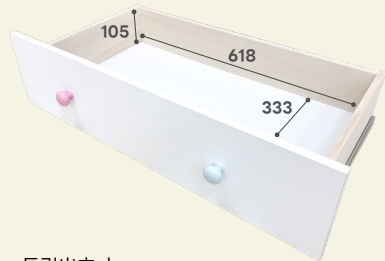

colorio

made in japan

カラフルな取手がカスタマイズできる〈カラリオ〉シリーズは、日本製のしっかりとしたつくりで、収納力抜群なファミリー向けのチェストシリーズです。

106cm 4段

(税抜) ¥68,700

・W1060 × D395 × H821mm
 ・才数 14.1才 ・重量 約 36 kg

71cm 6段

(税抜) ¥68,700

・W710 × D395 × H1181mm
 ・才数 13.6才 ・重量 約 34 kg

- 長引出内寸 -
 W618 × D333 × H105mm(有効高135mm)

- 小引出内寸 -
 W267 × D333 × H105mm(有効高140mm)

長引出は全てフルスライドレールです。最後まで引き出せるので、収納物が取り出しやすく整理がしやすくなっています。

小引出は全てスライドレールです。こちらも収納物がたくさん入っていても取り出しやすく、開け閉めがラグにできます。

1個ずつ色が選べます！

色の指定が無い場合、上記の色数内容でお届けします。

material

本体：プリント紙化粧繊維板
 前板：MDF/強化紙