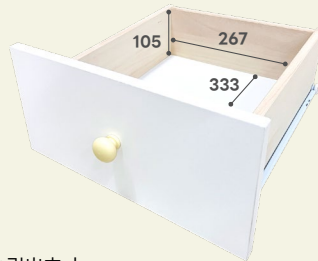

colorio

made in japan

カラフルな取手がカスタマイズできる〈カラリオ〉シリーズは、日本製のしっかりとしたつくりで、収納力抜群なファミリー向けのチェストシリーズです。

106cm 4段

(税抜) ¥68,700

・W1060 × D395 × H821mm
 ・才数 14.1才 ・重量 約 36 kg

71cm 6段

(税抜) ¥68,700

・W710 × D395 × H1181mm
 ・才数 13.6才 ・重量 約 34 kg

- 長引出内寸 -
 W618 × D333 × H105mm(有効高135mm)

- 小引出内寸 -
 W267 × D333 × H105mm(有効高140mm)

長引出は全てフルスライドレールです。最後まで引き出せるので、収納物が取り出しやすく整理がしやすくなっています。

小引出は全てスライドレールです。こちらも収納物がたくさん入っていても取り出しやすく、開け閉めがラグにできます。

1個ずつ色が選べます！

色の指定が無い場合、上記の色数内容でお届けします。

material

本体：プリント紙化粧繊維板
 前板：MDF/強化紙