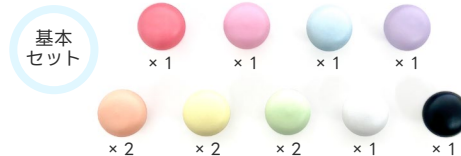

colorio

made in japan

カラフルな取手がカスタマイズできる〈カラリオ〉シリーズは、日本製のしっかりとしたつくりで、収納力抜群なファミリー向けのチェストシリーズです。

106cm 4段

(税抜) ¥68,700

・W1060 × D395 × H821mm
 ・才数 14.1才 ・重量 約 36 kg

71cm 6段

(税抜) ¥68,700

・W710 × D395 × H1181mm
 ・才数 13.6才 ・重量 約 34 kg

- 長引出内寸 -
 W618 × D333 × H105mm(有効高135mm)

- 小引出内寸 -
 W267 × D333 × H105mm(有効高140mm)

長引出は全てフルスライドレールです。最後まで引き出せるので、収納物が取り出しやすく整理がしやすくなっています。

小引出は全てスライドレールです。こちらも収納物がたくさん入っていても取り出しやすく、開け閉めがラグにできます。

1個ずつ色が選べます！

色の指定が無い場合、上記の色数内容でお届けします。

material

本体：プリント紙化粧繊維板
 前板：MDF/強化紙