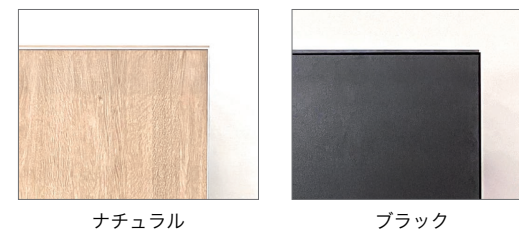

カラー / 本体

カラー / スライド扉 マグネット仕様

ナチュラル

ブラック

ナチュラル

ブラック

開閉で場所をとらないスライド式の扉にしました。ドイツのヘティヒ社製のレールを使用しているため、スムーズで静かにゆっくりと閉まります。(デュアルソフトクローズ)

スライド扉がマグネットボードになっているので、メモやレシピを手軽に管理、使いやすさ抜群！

炊飯器などの蒸気を発する家電の設置に適したスライド棚があります。使用時以外はコンパクトに本体に納まります。

Rex

Slide kitchen board  
made in Japan

キッチンの作業スペースを邪魔しないスライド式扉のキッチンボード〈レックス〉シリーズ。扉は2種の中から選ぶことができます。見せるも隠すもでき、大容量の収納が可能なキッチンボードです。

120cm type

204,000 円 (税抜)