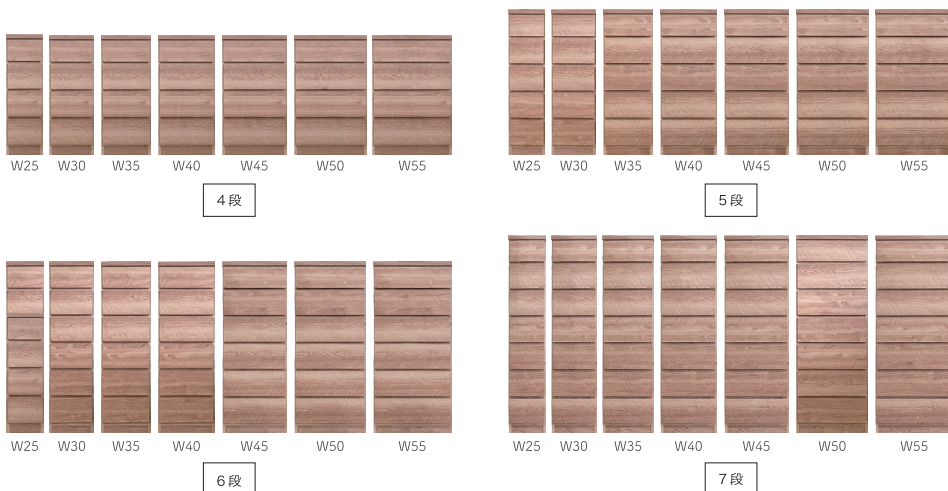

Petit/D-30

諦めていた脱衣所横、食器棚横、テレビ台横等のわずかなすき間を有効活用できる〈プチ〉シリーズは、25cm~55cmまでを5cm間隔で7種、また段数が4~7段から選べる、まるでオーダーメイドのようにピッタリなサイズと高さで全28種の展開をしています。

/D-30 商品一覧

段数 (高さ) 幅	4段 (H82.2)	5段 (H101)	6段 (H119.8)	7段 (H138.6)
W25	¥47,400 才数 2.7才	¥51,000 才数 3.3才	¥55,000 才数 3.9才	¥58,700 才数 4.5才
W30	¥49,000 才数 3.2才	¥53,000 才数 3.9才	¥56,700 才数 4.6才	¥61,000 才数 5.3才
W35	¥51,000 才数 3.7才	¥55,000 才数 4.5才	¥58,700 才数 5.3才	¥62,700 才数 6.1才
W40	¥53,000 才数 4.2才	¥56,700 才数 5.1才	¥61,000 才数 6.1才	¥64,700 才数 7.0才
W45	¥55,000 才数 4.7才	¥58,700 才数 5.7才	¥62,700 才数 6.8才	¥66,400 才数 7.8才
W50	¥56,700 才数 5.2才	¥61,000 才数 6.3才	¥64,700 才数 7.5才	¥68,700 才数 8.6才
W55	¥58,700 才数 5.7才	¥62,700 才数 7.0才	¥66,400 才数 8.2才	¥70,700 才数 9.5才

本体：プリント紙化粧板
前板：MDF/強化紙

※奥行30cm (全共通)

奥行が30cmで一般の家具よりもコンパクトなので、空間を圧迫することなく収納ができます。

引手が飛び出していないので、引手によるお子さんのケガなどを避けられる安心のデザインです。