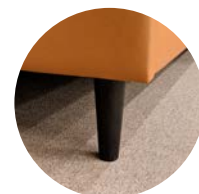

W / W149cm×D211cm×H85cm
 WD / W161cm×D211cm×H85cm
 SH31cm (床板の高さは27cm)

張地 撥水加工ファブリック
 (ポリエチレン100%)
 主材 MDF
 床板 不織布
 脚部 天然杢(ラバーウッド)

PROOF

COUCH *leather* SOFA

まるで本革のような美しい張地が目を引き
 レザー調ファニチャーシリーズ。

こなれ感のある見た目と丈夫でお手入れが簡単な
 『プルーフ』シリーズ。ツヤを抑えたマットな質感と
 シンプルなデザインが、ヴィンテージスタイルやカフェ
 スタイルの空間に良く溶け込み相性抜群です。

W / (税別)¥98,400

WD / (税別)¥105,000

【キャメル】
 ラフにヴィンテージライクを楽しめる、
 カジュアルな雰囲気のカメルです。
 圧迫感のない明るい色合いです。

【グリーン】
 個性的な色ながら、落ち着いた色味
 です。馴染みやすいモスグリーンは色々
 な空間に合います。

ヘッドにはステッチ
 のアクセント

シリーズに合わせた脚

フットにもステッチ
 のアクセント