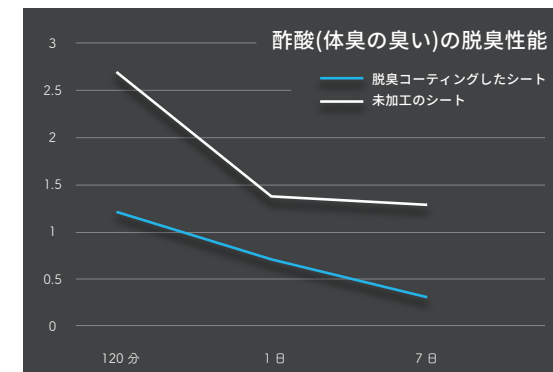

背板部分は日常生活環境の中で代表的な悪臭成分の脱臭性能に優れたコーティングを施しています。

※悪臭成分：酢酸、硫化水素、トリメチルアミン、アンモニア、ホルムアルデヒド等の成分