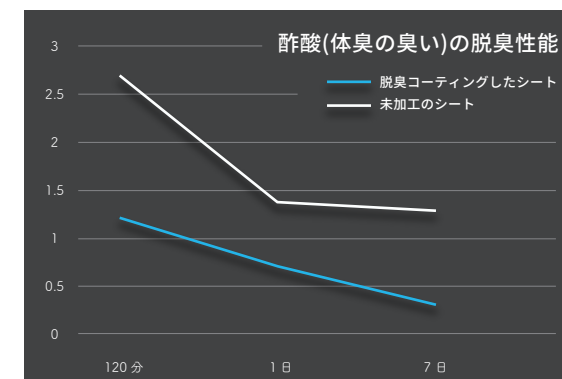

※
背板部分は日常生活環境の中で代表的な悪臭成分の脱臭性能に優れたコーティングを施しています。

※悪臭成分：酢酸、硫化水素、トリメチルアミン、アンモニア、ホルムアルデヒド等の成分