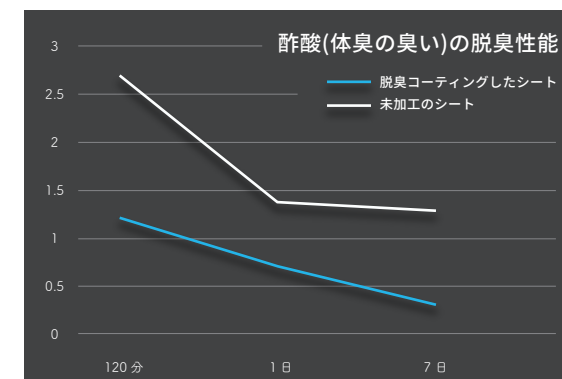

※
背板部分は日常生活環境の中で代表的な悪臭成分の脱臭性能に優れたコーティングを施しています。

※悪臭成分：酢酸、硫化水素、トリメチルアミン、アンモニア、ホルムアルデヒド等の成分

株式会社アルファタカバ