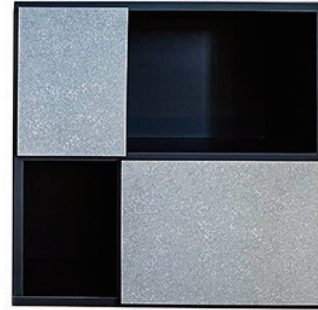

Simple Rack  
**Semplice**  
 Color and shape are all simple.

ステンレス調の見た目で高級感を演出、  
 本体の色を黒で統一することで製品の雰囲気締めくれます。  
 デスクワークと収納、2シーンで活躍する〈センプリーチェ〉シリーズです。

**MADE IN JAPAN**

**COLOR**

WHITE

BLACK

**LINE UP**

70cm ラック  
 ¥38,400 +TAX

- W70×D36.3×H68.9
- 本体：MDF
- 前板：BK プリント /WH 強化紙

150cm デスク  
 ¥51,700 +TAX

- W150×D35×H68.9
- 天板：BK プリント /WH 強化紙
- 脚：スチール
- シェルフ
- W29.5×D34.5×H66.8
- 本体：MDF

シェルフは全面化粧仕上げにしているの  
 上下関係なく重ねても使用  
 できます。

ラックとの併用でデスク上を  
 スッキリすることが可能です。

パソコンでの作業を想定して、  
 奥行きを薄くしてあります。