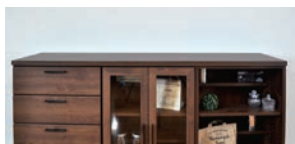

## オシャレにお部屋を演出するシェルフ

どこかレトロな風合いのお洒落なシェルフ、『リブロ』は組み合わせ方豊富で機能的です。

天板や上台を追加することで、ローシェルフやキッチン収納としてもご利用できます。

幅1606×奥行395×高さ930mm  
本体が80cm幅の場合、2つ並べて160cmの天板をプラス！

幅1806×奥行395×高さ930mm  
本体が60cm幅の場合、3つ並べて180cmの天板をプラス！