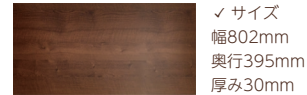

80天板 ¥13,400